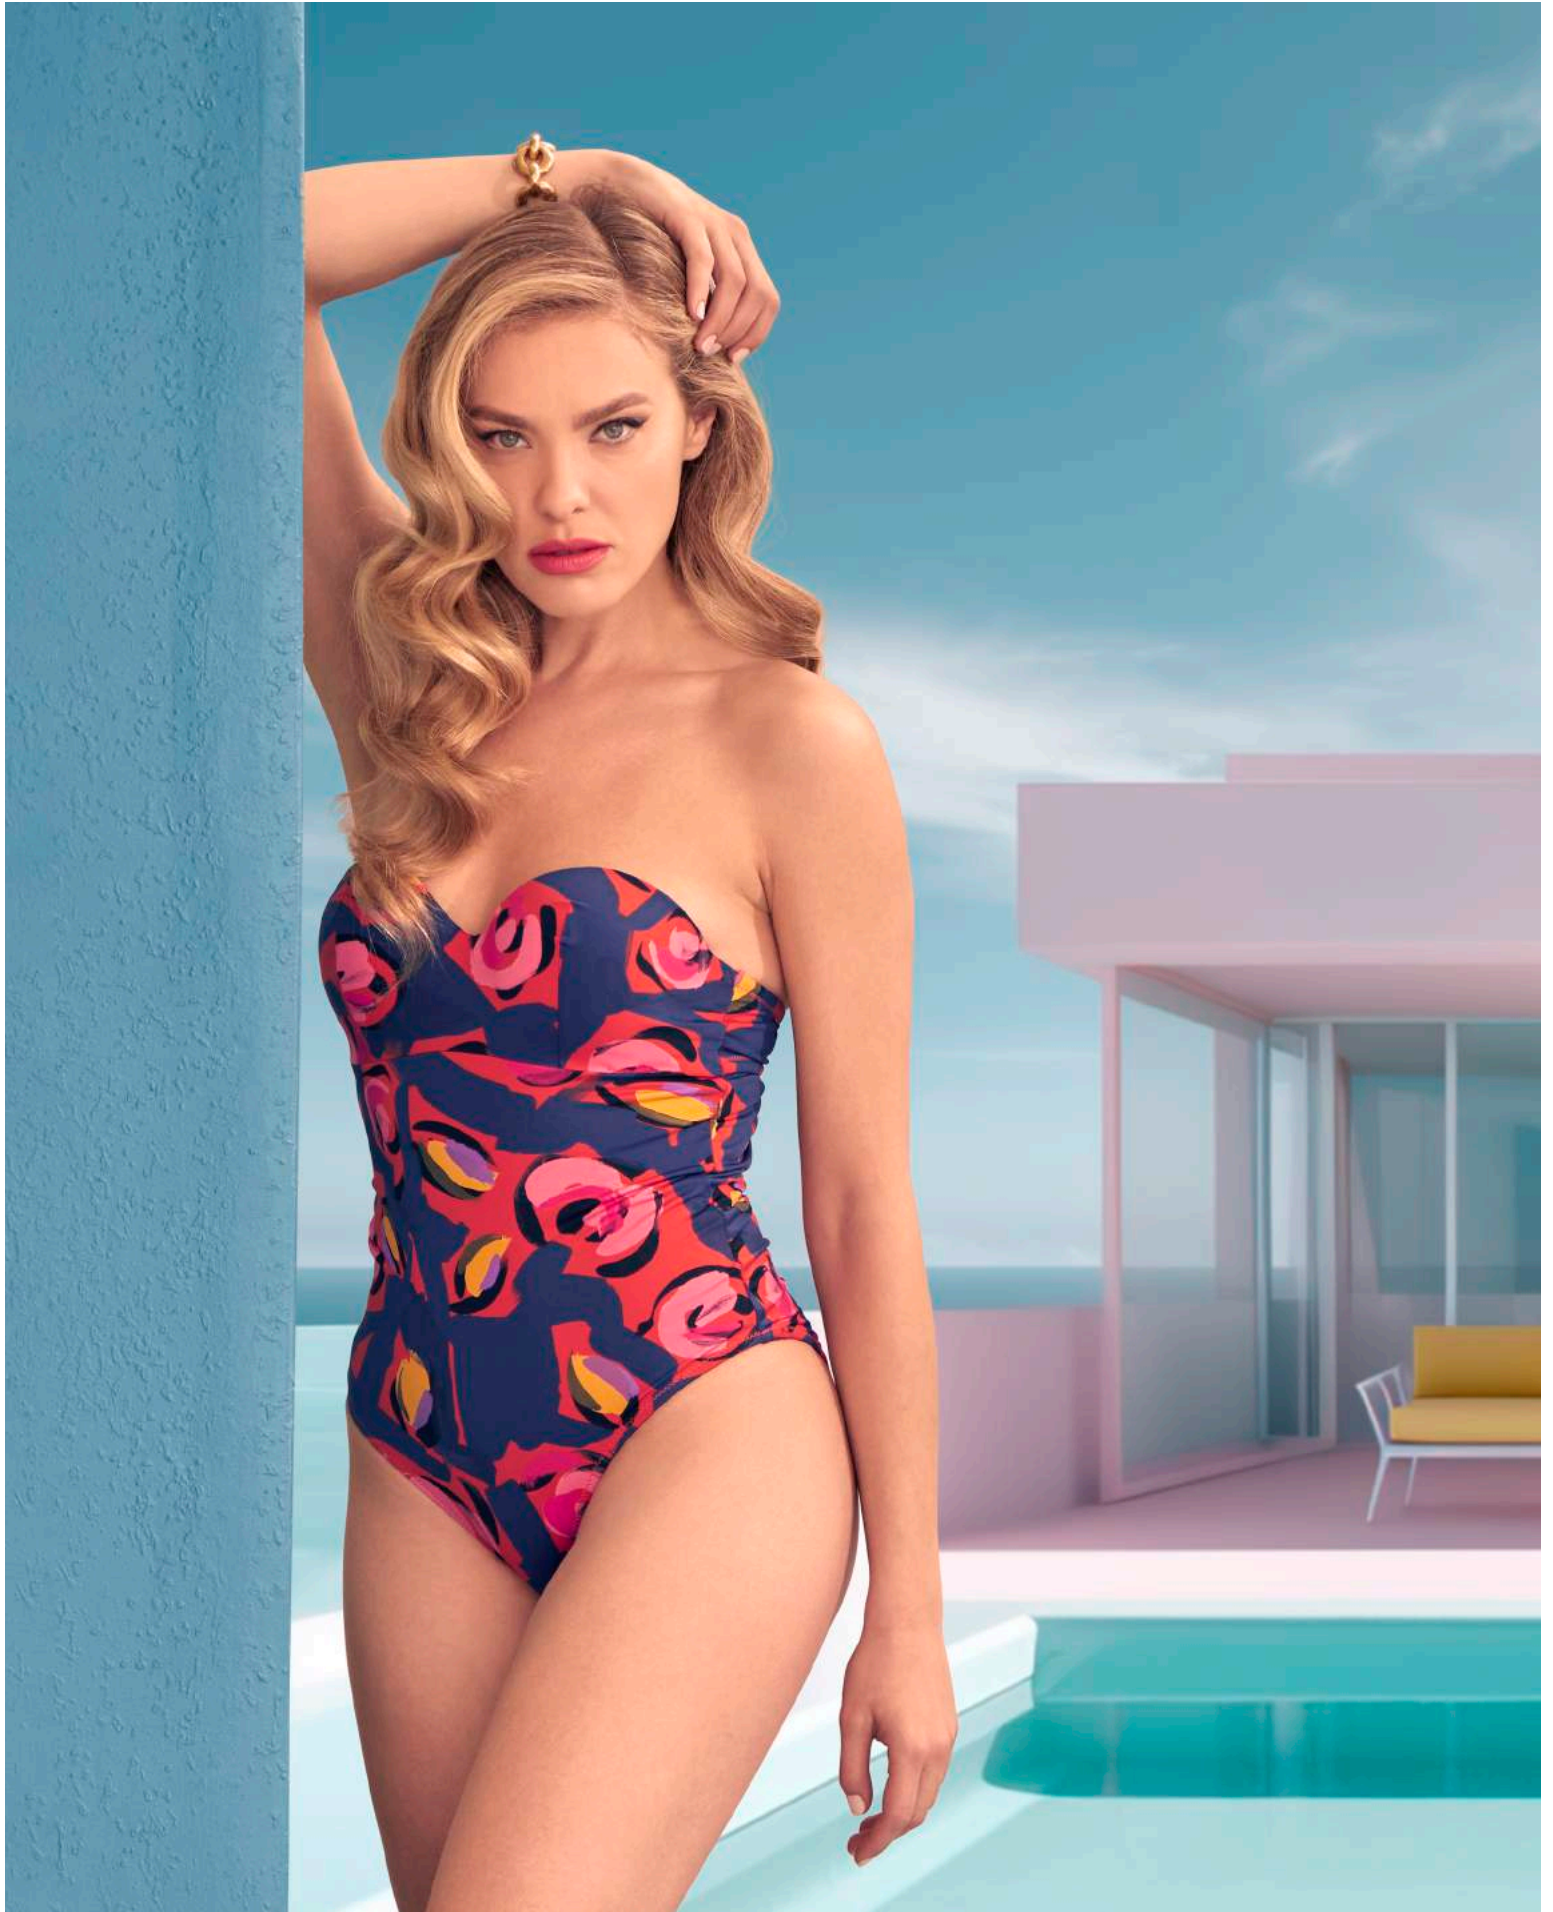

**SOC-J20 Culotte**  
FR/UE 36-44 US/UK XS-XL

Rose

Emeraude

Violet

Unforgettable

**UNF-39 Bandeau**  
FR 80-95 A, B, C, D US/UK  
30-36 A, B, C, D

**UNF-41 Balconnet**  
FR 80-100 B, C, D, E US/UK  
30-38 B, C, D, E